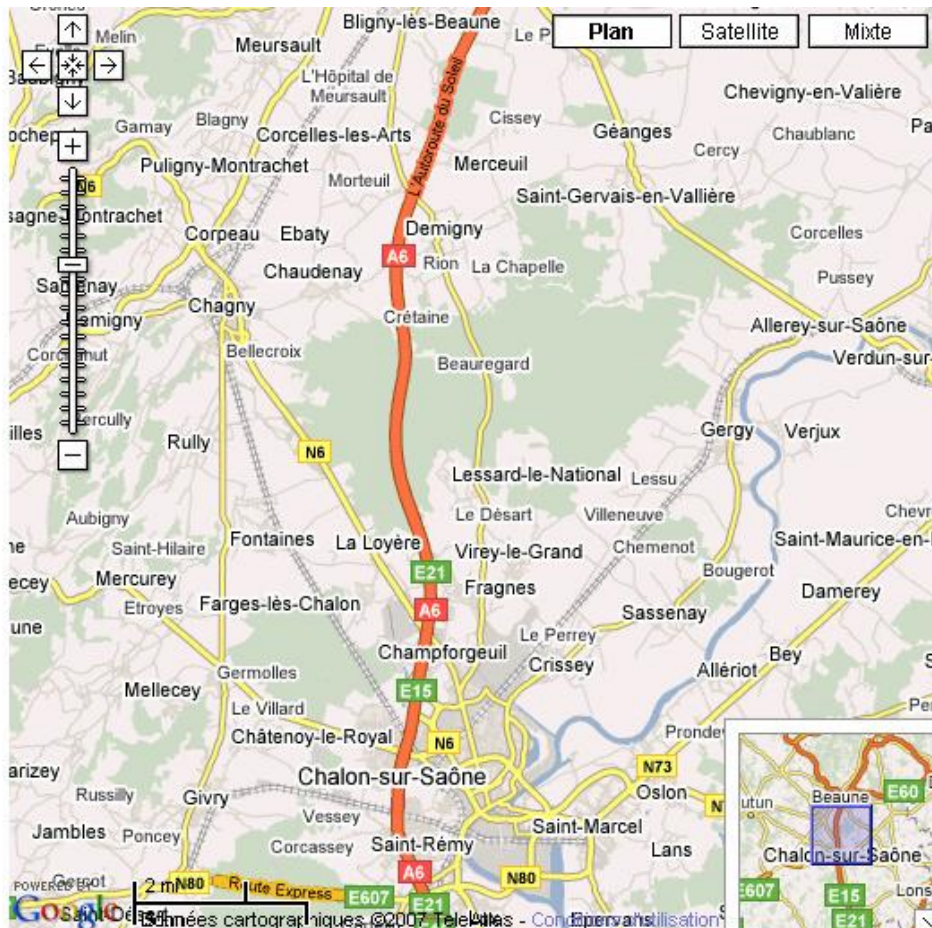

### HOTEL LA FERTE ★★

11 boulevard de la Liberté  
71150 CHAGNY  
à proximité  
Tél. : 00 33 (0)3 85 87 07 47

Fax : 00 33 (0)3 85 87 37 64